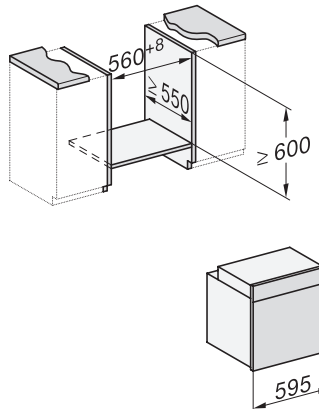

H226x-1B/BP/E/EP//IP, H2x6xB/BP, H7x6xB/BP/BPX, installation drawings