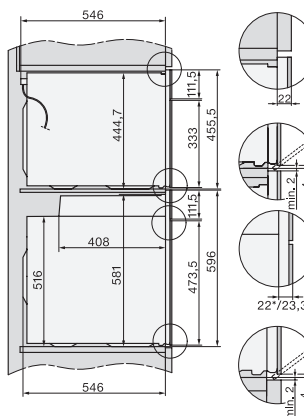

H 7264 BP

Ugn

i perfekt kombinerbar design med klartextdisplay, uppkoppling och pyrolysis.

EAN: 4002516175070 / Materialnummer: 11130120 /
Gamla materialnummer: 22726445NER

Säkerhet	
Kylsystemet med kylningsfront	•
Säkerhetsavstängning	•
Driftspärr	•
Luckspärr vid pyrolysisdrift	•
Tekniska data	
Ugnsutrymme i liter	76
Antal falshöjder	5
Antal falshöjder tillagningsutrymme 1	5
Antal falshöjder tillagningsutrymme 2	5
Märkning av falshöjder	•
Belysning i tillagningsutrymmet	1 halogen-spotlight
Minsta temperatur i °C	30
Max temperatur i °C	300
Minsta nischbredd i mm	560
Max nischbredd i mm	568
Minsta nischhöjd i mm	590
Max nischhöjd i mm	595
Nischdjup i mm	550
Produktbredd i mm	595
Produkthöjd i mm	596
Temperaturer i °C	30–300
Produktdjup i mm	569
Vikt, kg	47,0
Total anslutningseffekt, KW	3,60
Spänning i V	220-240
Frekvens i Hz	50
Fasantal	1
Säkring i A	16
Anslutningskabel med stickpropp	•
Längd anslutningskabel, m	1,50
Medföljande tillbehör	
Bakplåt med PerfectClean	1
Gourmet bak- och AirFry-plåt med PerfectClean	1
Universalplåt med PerfectClean	1
Ugns Galler med PerfectClean	1
FlexiClip teleskopskenor (par)	1
Uttagbara ugnsstegar med PerfectClean (par)	1
Avkalkningstabletter	2
Valbara displayspråk	
Valbara displayspråk med MultiLingua	bahasa malaysia, dansk, deutsch, english, español, français, hrvatski, italiano, magyar, nederlands, norsk, polski, portugês, русский, română, slovenčina, slovensčina, srpski, suomi, svenska, türkçe, українська, čeština, ελληνικά, , , , ,

H226x-1B/BP/E/EP//IP, H2760B/BP, H28x0B/BP, H7x6xB/BP/BPX, installation drawings

H226x-1B/BP/E/EP//IP, H2x6xB/BP, H7x6xB/BP/BPX, installation drawings

DG2840, DG7x40, DGC7x4x, DG7x6x, DGC7x6x, DGD7635, DGM7x4x, DO7, H28B/BP, H7x4xB/BM/BP, H7x6xB/BP, installation drawing

H226x-1B/BP/E/EP//IP, H2760B/BP, H28x0B/BP, H7x40BM/BMX, H7x6xB/BP/BPX, installation drawings

H2xxx-1 B/BP/E//IP, H7xxx B/BP/BM/BMX, installation drawings

H2xxx-1 B/BP/E//IP, H7xxx B/BP/BM/BMX, installation drawings