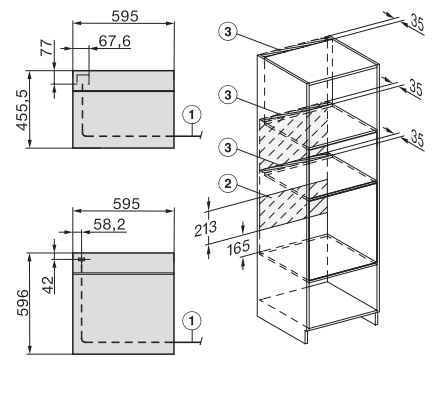

H 7264 BP

Ugn

i perfekt kombinerbar design med klartextdisplay, uppkoppling och pyrolysis.

EAN: 4002516175070 / Materialnummer: 11130120 /
Gamla materialnummer: 22726445NER

Säkerhet	
Kylsystemet med kylningsfront	•
Säkerhetsavstängning	•
Driftspärr	•
Luckspärr vid pyrolysisdrift	•
Tekniska data	
Ugnsutrymme i liter	76
Antal falshöjder	5
Antal falshöjder tillagningsutrymme 1	5
Antal falshöjder tillagningsutrymme 2	5
Märkning av falshöjder	•
Belysning i tillagningsutrymmet	1 halogen-spotlight
Minsta temperatur i °C	30
Max temperatur i °C	300
Minsta nischbredd i mm	560
Max nischbredd i mm	568
Minsta nischhöjd i mm	590
Max nischhöjd i mm	595
Nischdjup i mm	550
Produktbredd i mm	595
Produkthöjd i mm	596
Temperaturer i °C	30–300
Produktdjup i mm	569
Vikt, kg	47,0
Total anslutningseffekt, KW	3,60
Spänning i V	220-240
Frekvens i Hz	50
Fasantal	1
Säkring i A	16
Anslutningskabel med stickpropp	•
Längd anslutningskabel, m	1,50
Medföljande tillbehör	
Bakplåt med PerfectClean	1
Gourmet bak- och AirFry-plåt med PerfectClean	1
Universalplåt med PerfectClean	1
Ugns Galler med PerfectClean	1
FlexiClip teleskopskenor (par)	1
Uttagbara ugnsstegar med PerfectClean (par)	1
Avkalkningstabletter	2
Valbara displayspråk	
Valbara displayspråk med MultiLingua	bahasa malaysia, dansk, deutsch, english, español, français, hrvatski, italiano, magyar, nederlands, norsk, polski, portugês, русский, română, slovenčina, slovensčina, srpski, suomi, svenska, türkçe, українська, čeština, ελληνικά, , , , ,

H226x-1B/BP/E/EP//IP, H2760B/BP, H28x0B/BP, H7x6xB/BP/BPX, installation drawings

H226x-1B/BP/E/EP//IP, H2x6xB/BP, H7x6xB/BP/BPX, installation drawings

DG2840, DG7x40, DGC7x4x, DG7x6x, DGC7x6x, DGD7635, DGM7x4x, DO7, H28B/BP, H7x4xB/BM/BP, H7x6xB/BP, installation drawing

H226x-1B/BP/E/EP//IP, H2760B/BP, H28x0B/BP, H7x40BM/BMX, H7x6xB/BP/BPX, installation drawings

H2xxx-1 B/BP/E//IP, H7xxx B/BP/BM/BMX, installation drawings

H2xxx-1 B/BP/E//IP, H7xxx B/BP/BM/BMX, installation drawings